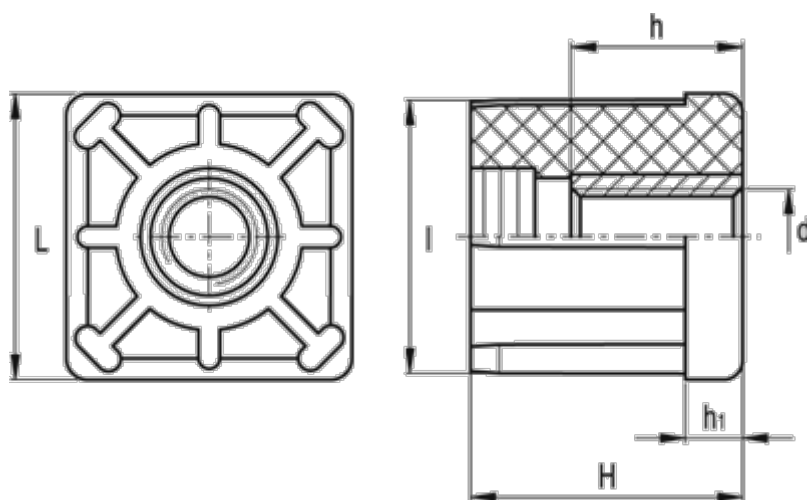

Varenummer: 2310320133
Beskrivelse: E+G Gevindbøsning
NDX.Q-50x2-M12

Mål

d	= M12	Udvendig rørstørrelse = 50
h	= 10	Vægt (g) = 72
H	= 45	
h1	= 10	
Indvendig rørstørrelse	= 46.0	
l	= 46.0	
L	= 50	
Rørvæg tykkelse	= 2.0	